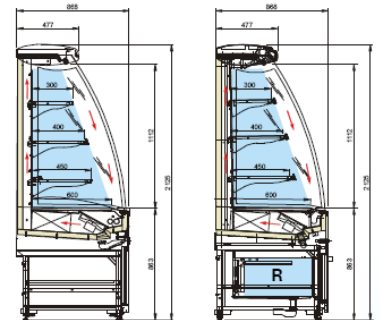

Act

+5/-1°C

Achter koeltoog wandmeubel neutraal of gekoeld, met koelgroep op afstand

Arrière comptoir mural réfrigéré et neutre avec groupe à distance

- Uitgebouwde koelgroep.
- Geventileerde koeling.
- Temperatuur tussen 1°C en +5°C
- Gekoeld model met 3 tabletten + bodem .
- Model "R" met onderkoeling.
- Model "Neuter" = zonder koeling. én 1 tablet.
- Doorzichtige zijwanden.
- Horizontale binnerverlichting
- Basisstructuur in gelakt staal.
- Frontpaneel in gelakte staalplaat.
- Beschikbare kleuren: zilver grijs, techno blauw, goud, Colorado rood.
- Optie: Nachtgordijn, verlichting onder elk tablet.
- Groupe à distance
- Refroidissement ventilé.
- Température entre -1°C et +5°C
- Modèle réfrigéré avec 3 étagères + sol
- Modèle « R » avec réserve.
- Modèle Neutre = non réfrigéré et avec 1 étagère.
- Jous en verre pour une meilleure visibilité des produits.
- Éclairage intérieur horizontal.
- Structure en acier laqué.
- Panneau avant en tôle laquée.
- Couleurs disponible: gris argent, bleu techno, or, rouge colorado.
- Option: Rideau de nuit, éclairage en dessous des étagères.

Type	Temp.	Afmetingen/ Dimensions			Vermogen Puissances	Zonder koelgr
		L	B/P	H		Sans groupe
ACT 130 EXC	-1/+5°C	1365	870	2125	0 W	5.400.00 €
ACT 190 EXC	-1/+5°C	2000	870	2125	0 W	6.879.00 €
ACT 250 EXC	-1/+5°C	2615	870	2125	0 W	8.567.00 €
ACT 190 R EXC	-1/+5°C	2000	870	2125	0 W	7.388.00 €
ACT 250 R EXC	-1/+5°C	2615	870	2125	0 W	9.131.00 €
ACT 130 Neutro	0	1365	870	2125	0 W	3.765.00 €